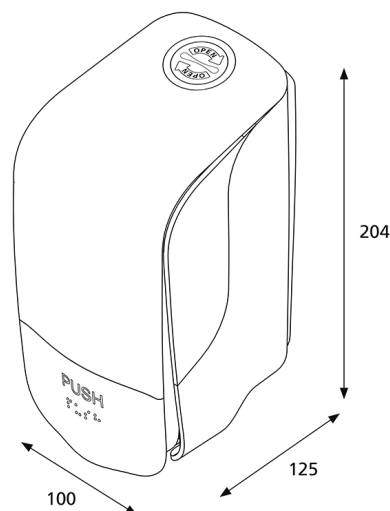

Katrin Inclusive Zeep Dispenser 500 ml

90205

- Vanaf nu kan dezelfde dispenser worden gebruikt voor de nieuwe vloeibare zeep of douchegel met geïntegreerde pomp, en voor schuimzeep en reinigingsschuim voor de wc-bril.
- Vrije keuze voor de vergrendelfunctie (met of zonder sleutel).
- Eenvoudig bij te vullen dankzij de nieuwe geïntegreerde patroonhouder.
- Het grote bedieningsvlak met het opschrift "Push" maakt het voor iedereen gemakkelijk te gebruiken.
- Bovendien bevindt er zich braille op het bedieningsvlak.

ISO 9001 ISO 14001

Product

x 100 mm
z 125 mm

Wit

0,304 kg

Transportverpakking

x 108 mm
y 217 mm
z 134 mm

1

0,4 kg

6414300090205

Palletinformatie

x 800 mm
y 1235 mm
z 1200 mm

315

151,15 kg

6414300090212

Afmeting