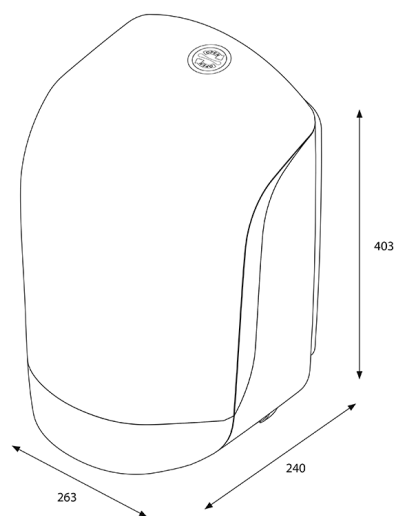

ISO 9001 ISO 14001

Product

x 263 mm

z 240 mm

Wit

1,586 kg

Transportverpakking

x 266 mm

y 425 mm

z 240 mm

1

2,015 kg

6414300090120

Palletinformatie

x 800 mm

y 1000 mm

z 1200 mm

30

85,6 kg

6414300090137

Afmeting

Montagehandleiding