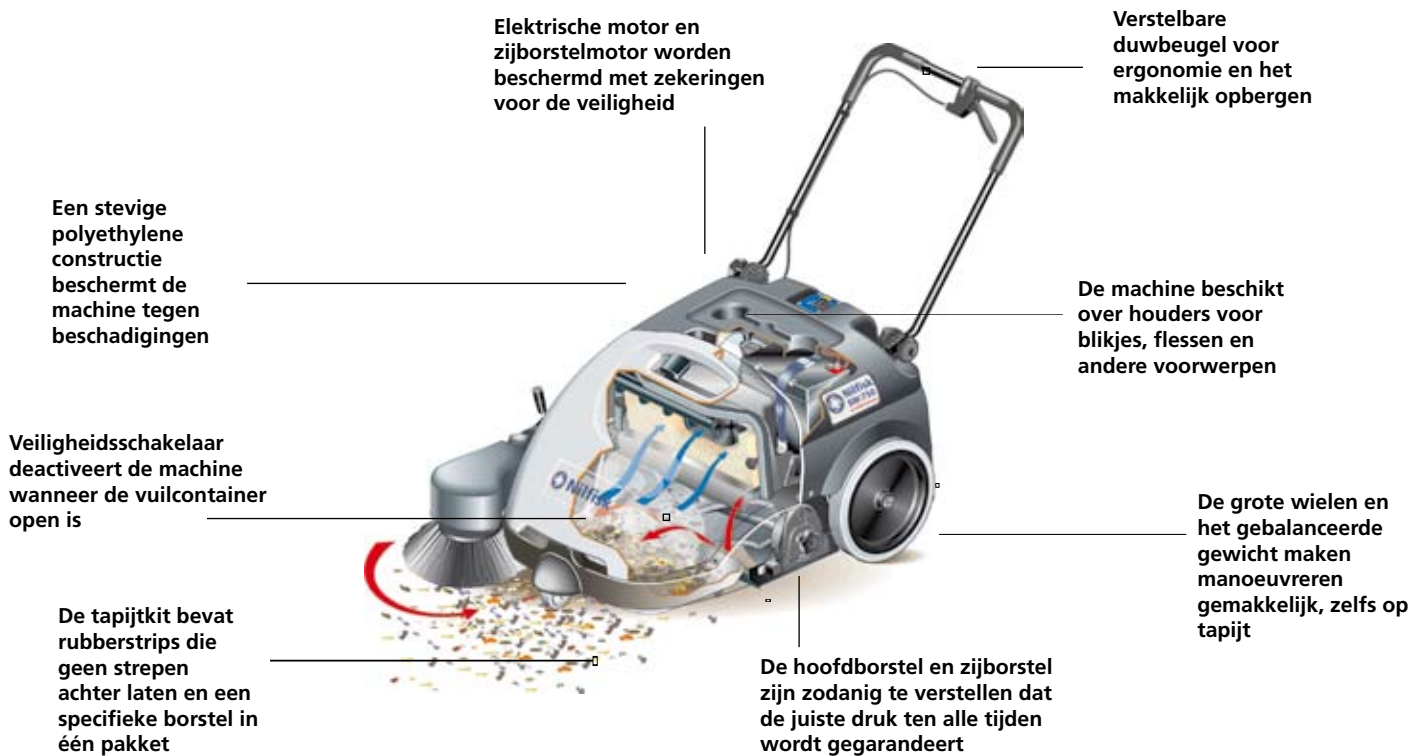

## TECHNISCHE GEGEVENS

Omschrijving	Eenheid	SW 750
Motorvermogen		Batterij 12V - 200W
Merk motor		Amer
Productiviteit theoretisch/werkelijk	m <sup>2</sup> /u	2900/2300
Veegbreedte (met zijborstel)	mm	720
Geluidsniveau	dbA	59
Max. snelheid	km/u	4
Volume vuilcontainer	liter	60
Max. dumphoogte	cm	Handmatig
Oppervlak hoofdfilter	m <sup>2</sup>	1
Afmetingen (L x B x H)	mm	998x797x621
Gewicht	kg	68