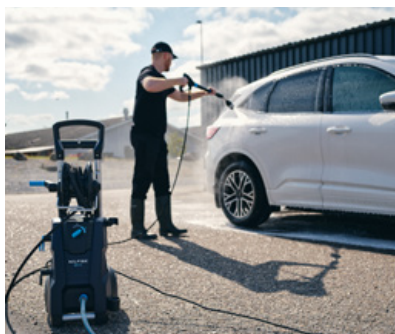

Klaar voor een hevige strijd

De MC1C MC2C is uw go-to-tool voor verschillende reinigstaken. Werkt zowel als aanvulling op een krachtigere hogedrukreiniger als autonoom voor kleine tot middelgrote reinigstaken voor:

Van kleine boerderijen tot grotere veehouderijen

- Reiniging van landbouwwerktuigen en -voertuigen
- Reiniging van gereedschap en melkapparatuur

Kleine schoonmaakbedrijven

- Lichte reiniging van parkeergarages, buitenterreinen
- Reiniging van buitengebieden
- Oprit- en patiëreiniging
- Reiniging van voertuigen

Vakmensen, metselaars en schilders

- Reiniging van kleine bouwplaatsen
- Reiniging van gereedschap en uitrusting
- Verwijderen van modder, zand en aangekoekt vuil; geen warm water nodig

Technische specificaties

Omschrijving	Eenheid	MC1C 125/500 XT	MC2C 120/520 T	MC2C 120/520 XT	MC2C 140/610 XT	MC2C 150/650	MC2C 150/650 XT
Druk en watercapaciteit (werkdruk/max. watercapaciteit)	bar/l/u	125/500	120/520	120/520	140/610	150/650 140/650 (Expt.)	150/650
Elektrische aansluitwaarden (V~/Hz/A)		230/1/50/9,5	230/1/50/10	230/1/50/10	230/1/50/12,6	230/1/50/14,5 220/1/60/14,5	230/1/50/14,5
Aanbevolen minimale zekering vereist	A	10	10	10	13	16	16
Stroomverbruik	kW	2,1	2,3	2,3	2,9	3,3	3,3
Pomp en plunjers		NA01 & roestvrij staal	PRO & roestvrij staal	PRO & roestvrij staal	PRO & roestvrij staal	PRO & roestvrij staal	PRO & roestvrij staal
Motor	tpm	2800	2800	2800	2800	2800	2800
Spuitspuit		Ergo 2000	Ergo 2000	Ergo 2000	Ergo 2000	Ergo 2000	Ergo 2000
Lans en nozzle		4-in-1 mondstuk	4-in-1 mondstuk	4-in-1 mondstuk	4-in-1 mondstuk	Flexopower 990	4-in-1 mondstuk
Slanghaspel		Ja	Nee	Ja	Ja	Nee	Ja
Slanglengte	m	10	10	15	15	10	15
Schuimsproeier		Nee	Ja	Ja	Ja	Ja	Ja
Afmetingen (LxBxH)	mm	344x403x707	394x391x955	394x391x955	394x391x955	394x391x955	394x391x955
Gewicht	kg	20,3	27,3	28,1	28,1	26,3	28,1

Nilfisk BV
Industrieterrein Gooise Kant
Versterkerstraat 5 · 1322 An Almere
Tel. +31 (0)36 546 07 00
info.nl@nilfisk.com
www.nilfisk.nl

Nilfisk NV/SA
Tobie Swalusstraat 48
BE-1600 Sint-Pieters-Leeuw
Tel. +32 (0)2 467 60 50
orders.be@nilfisk.com
www.nilfisk.be

NILFISK